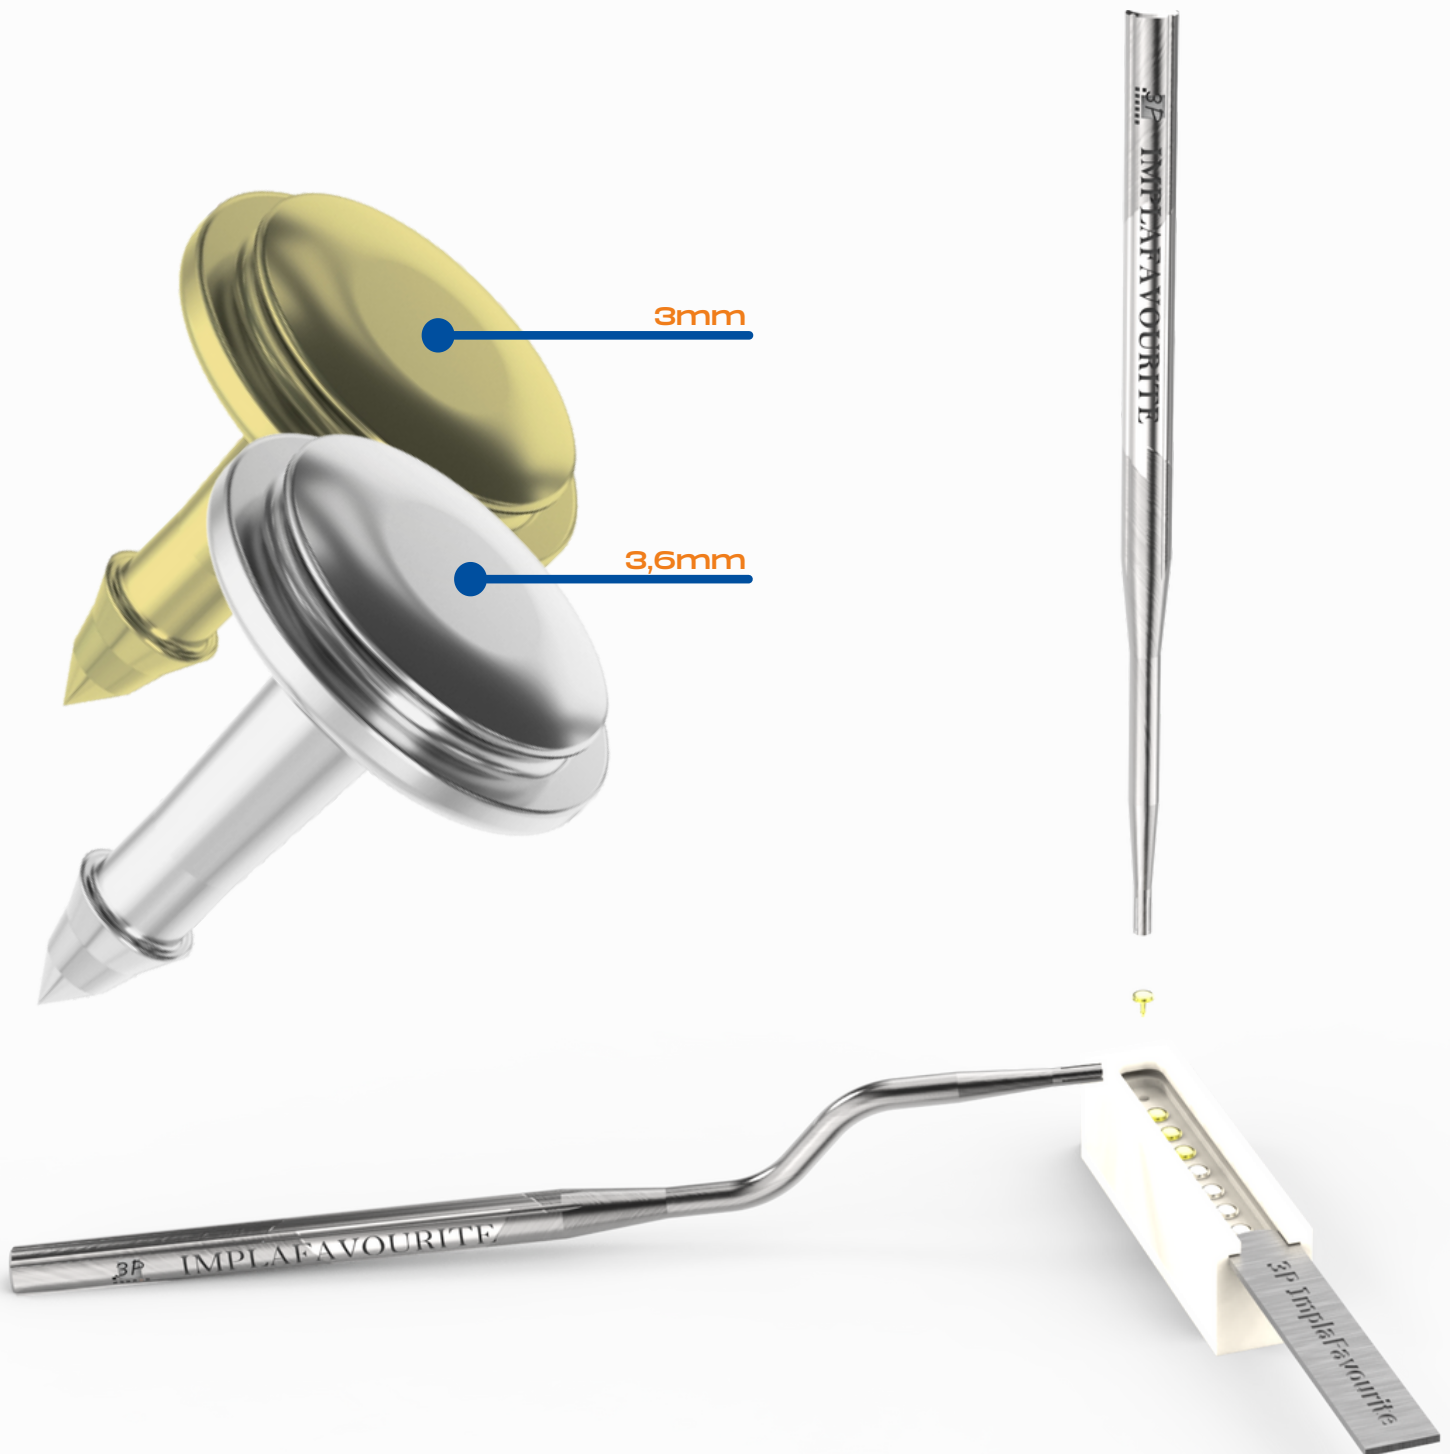

**3P Smart Devices**  
advanced dental technology

# SET CHIODINI IN TITANIO

**BOX CHIODINI 3,0 mm Pz.8**

**Cod. 100116**

**BOX CHIODINI 3,6 mm Pz.8**

**Cod. 100117**

**BOX CHIODINI 3,0 mm + 3,6 mm Pz.8**

**Cod. 100118**

**3mm**

**3,6mm**

**BATTITORE DRITTO**

**Cod. 100110**

**BATTITORE ANGOLATO**

**Cod. 100111**